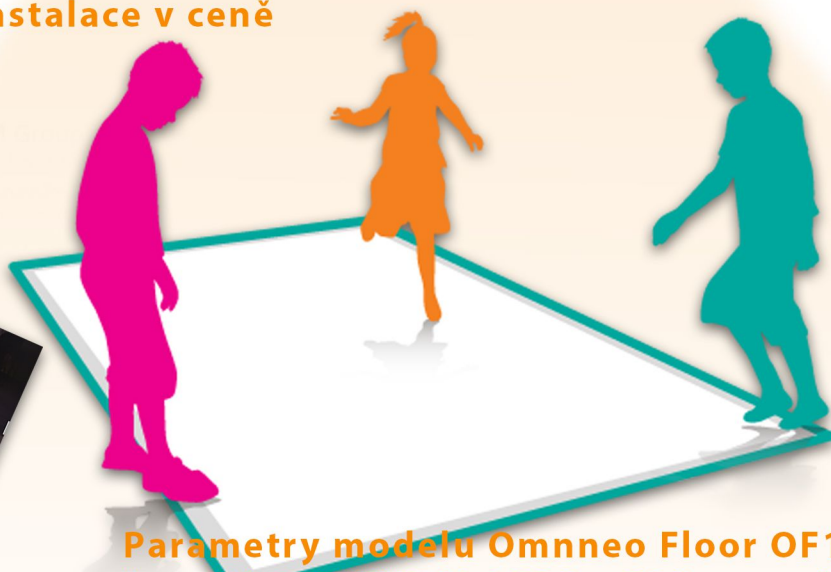

# OMNNEO FLOOR

## Interaktivní promítání na zem

- \* Inteligentní soustava kombinující projekci, zvuk a snímání pohybu
- \* Rozsáhlá databáze animací
- \* desítky interaktivních efektů
- \* Možnost přehrávat vlastní zdroje
- \* Množství interaktivních her
- \* Instalace – podlaha, stůl, stěna,
- \* Součástí je kamera, projektor a počítač
- \* Doprava a instalace v ceně

### Parametry modelu Omnneo Floor OF1:

- \* rozlišení (WXGA) 1280 x 800 - poměr stran 16:10
- \* světelný výkon 4200 ANSI lumenů
- \* konektivita: 2xHDMI, VGA/D-Sub , Audio IN , Audio OUT
- \* technologie 3LCD,
- \* životnost lampy 2000 hod plného výkonu.
- \* 2x snímací kamera
- \* stropní šasi + držák dataprojektoru
- \* software (Interaktivní témata, efekty, hry)